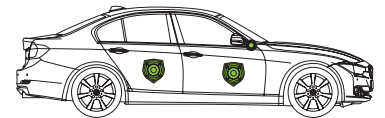

SonicPLUS F30i

車種別スピーカーパッケージ[ソニックプラス]
BMW3/4シリーズ(F30系)、2シリーズ アクティブツアラー(F45型)専用モデル

3Series Sedan&Touring (F30&F31/2012-)
3Series Gran Turismo (F34/2013-)
4Series Coupe (F32/2013-)
4Series Gran Coupe (F36/2014-)
2Series Active Tourer (F45/2014-)

■純正プレミアムサウンドシステム装着車には取り付けできません
■リア専用モデル(RF/RM/RE)は4シリーズ クーペに対応しておりません
■フロントに純正ツイーターが装着されていない車両への取り付けには純正ツイーターカバーが別途必要です
■スピーカーと車両とのイラスト上の縮尺比は実際と異なります。

3/4シリーズ、2シリーズ アクティブツアラーに対応。
BMWの純正サウンドを音楽性豊かにチューンアップする
インナーバッフル付きスピーカーパッケージ